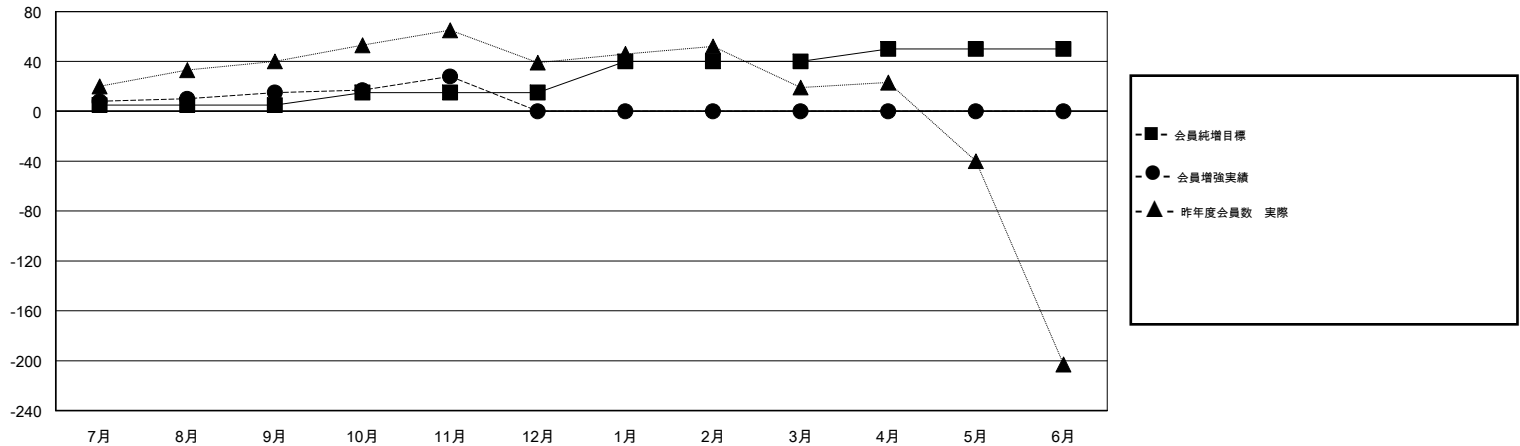

MONTHLY MEMBERSHIP PROGRESS REPORT

District 336 D

Results as of: 11/30/2017

GMT: MASAYOSHI MARUYAMA, YASUHISA NAKAMURA

地域 JAPAN

GMT会則地域

クラブ				名			
結果: 2017-2018				結果: 2017-2018			
四半期	新クラブ目標	新クラブ	解散クラブ	四半期	会員純増目標	会員増強実績	退会者(転籍を含む) 実際
7月/8月/9月	0	0	0	7月/8月/9月	5	98	81
10月/11月/12月	0	0	0	10月/11月/12月	10	33	20
1月/2月/3月	1	0	0	1月/2月/3月	25	0	0
4月/5月/6月	0	0	0	4月/5月/6月	10	0	0

新クラブ目標及び実績累計

会員目標及び実績累計

解散クラブ: 0	58 CLUBS OF 91 一名以上の新会員を登録	男女別 男性 2,756 (85.33%) 女性 474 (14.67%) 女性%年度目標: 1%
退会者 物故会員 13 クラブ解散 0 その他 88 合計 101	会員累計データを見るには、ここをクリック	世帯主/家族会員合計 578 国際会費半額の家族会員 289